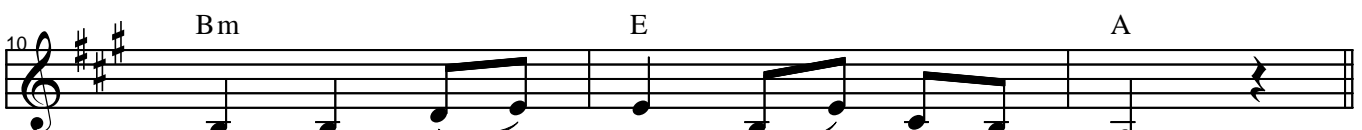

# 5. TÁN DƯƠNG GIÁO PHÁP

Mar 21 - Mar 28/05

KINH A DI ĐÀ  
VỖ TÁ HÂN phổ nhạc

Nhẹ nhàng

Pháp Phật cao siêu, lý rộng sâu

Trăm ngàn muôn kiếp khó tìm cầu

Nay con gặp được xin trì tụng

Nguyện hiểu chân kinh nghĩa nhiệm màu