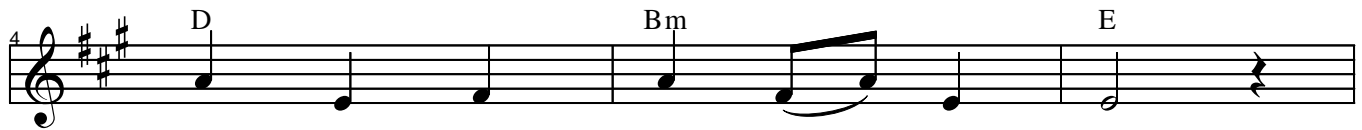

# 5. TÁN DƯƠNG GIÁO PHÁP

Mar 21 - Mar 28/05

KINH A DI ĐÀ  
VỖ TÁ HÂN phổ nhạc

Nhẹ nhàng

Pháp Phật cao siêu, lý rộng sâu

Trăm ngàn muôn kiếp khó tìm cầu

Nay con gặp được xin trì tụng

Nguyện hiểu chân kinh nghĩa nhiệm màu