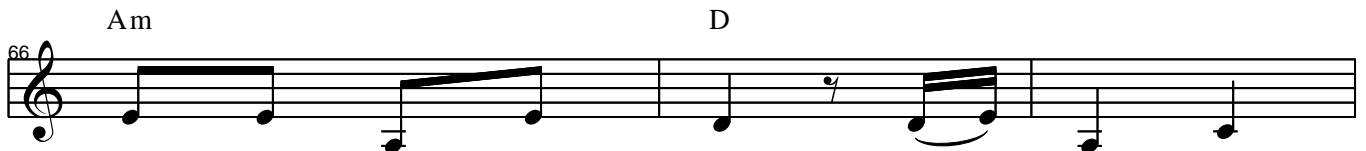

thông, gia đình hưng thịnh Quyển thuộc không