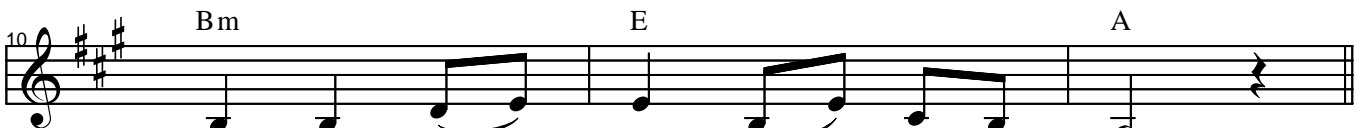

# 5. TÁN DƯƠNG GIÁO PHÁP

April 22 - Oct 18/05

KINH PHỔ MÔN  
VÕ TÁ HÂN phổ nhạc

Nhẹ nhàng

Pháp Phật cao siêu, lý rộng sâu

Trăm ngàn muôn kiếp khó tìm cầu

Nay con gặp được xin trì tụng

Nguyện hiểu chân kinh nghĩa nhiệm màu