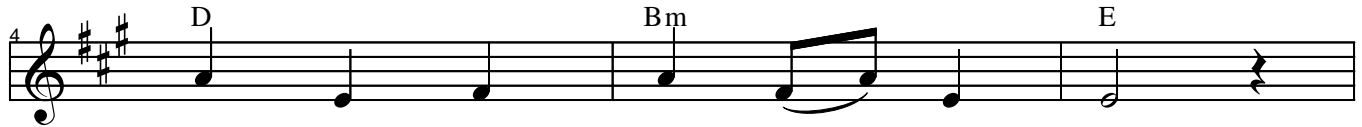

# 5. TÁN DƯƠNG GIÁO PHÁP

April 22 - Oct 18/05

KINH PHỔ MÔN  
VÕ TÁ HÂN phổ nhạc

Nhẹ nhàng

Pháp Phật cao siêu, lý rộng sâu

Trăm ngàn muôn kiếp khó tìm cầu

Nay con gặp được xin trì tụng

Nguyện hiểu chân kinh nghĩa nhiệm màu